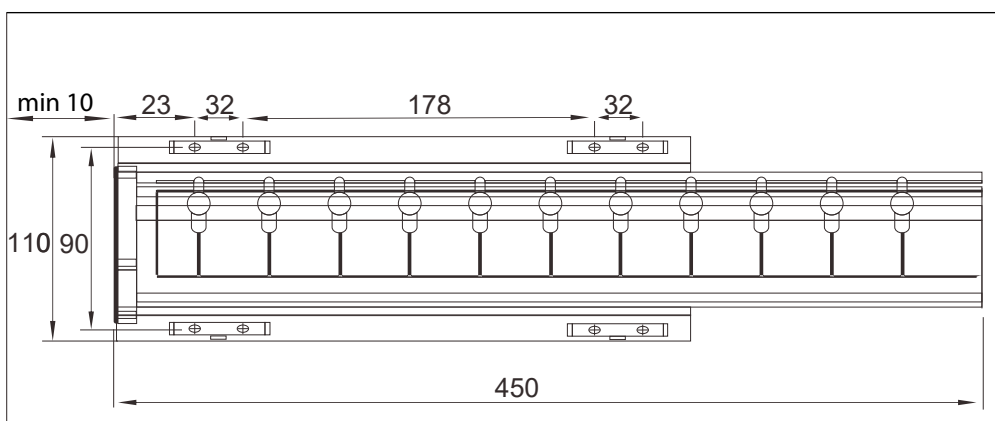

## выдвижной держатель для галстуков и ремней (правый и левый)

Разметка для установки системы на левую сторону.  
Для установки на правую сторону - отзеркальте размеры.

B

Все размеры указаны в мм, размер погрешности +/- 1 мм.