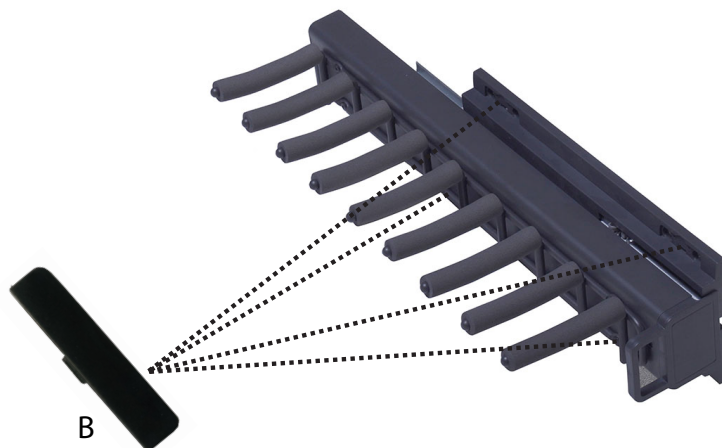

## выдвижной держатель для галстуков и ремней (правый и левый)

Разметка для установки системы на левую сторону.  
Для установки на правую сторону - отзеркальте размеры.

B

Все размеры указаны в мм, размер погрешности +/- 1 мм.