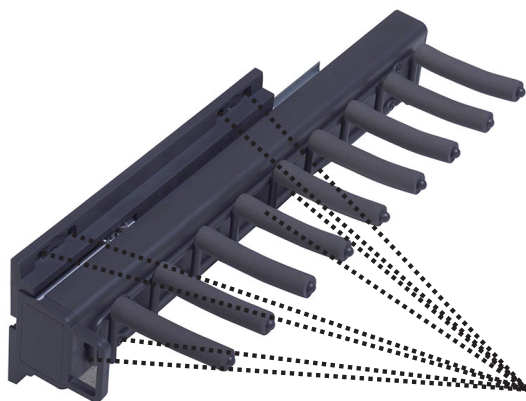

# KEVIN

## выдвижной держатель для галстуков и ремней (правый и левый)

Разметка для установки системы на левую сторону.  
Для установки на правую сторону - отзеркальте размеры.

B

Все размеры указаны в мм, размер погрешности +/- 1 мм.